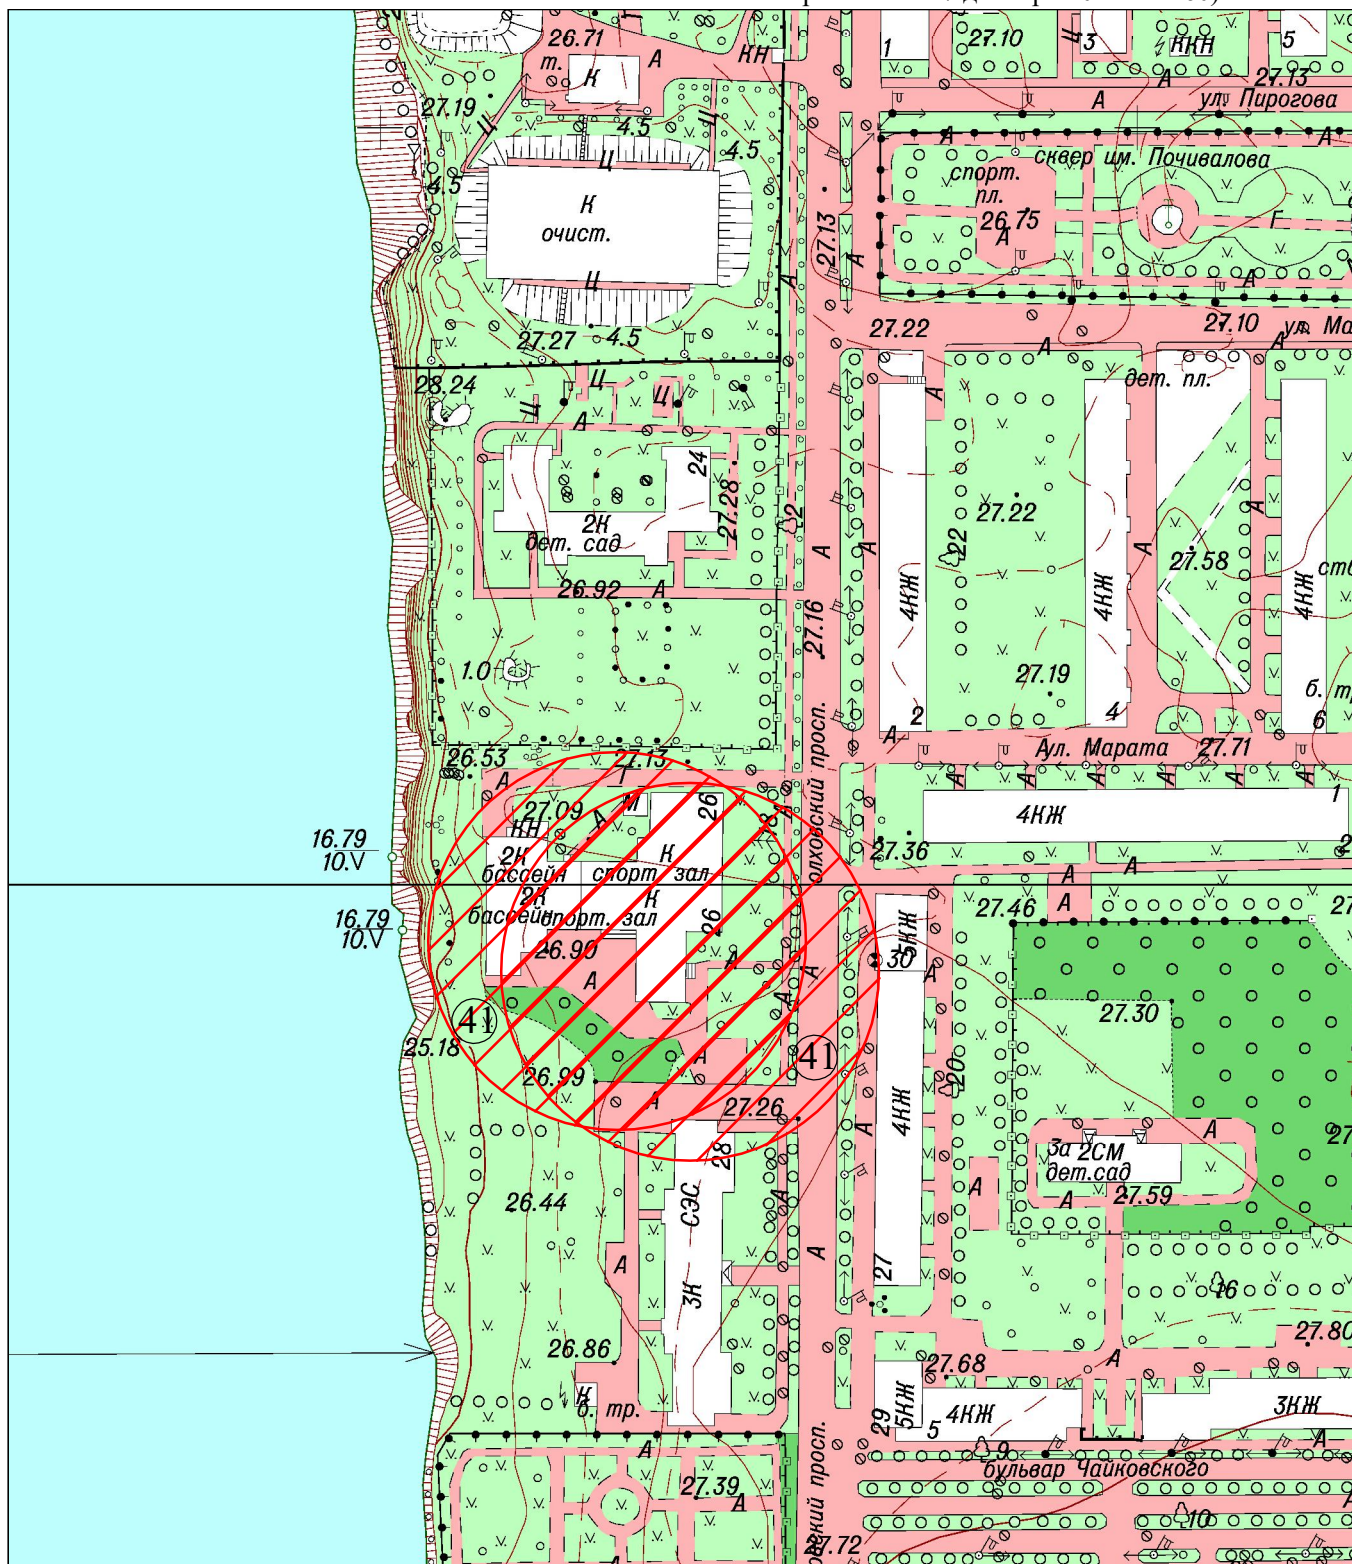

Схема 19
 Приложения 1 к решению Совета депутатов
 Волховского муниципального района
 Ленинградской области
 № 72 от 20.марта 2019 г (в редакции Приложения к
 решению Совета депутатов Волховского муниципального
 района от 27 декабря 2021 г. № 60)

М 1:2000

территория, в границах которой запрещена торговля алкоголем

Муниципальное бюджетное учреждение спорта "Волховский физкультурно-спортивный центр "Волхов"
 Дом спорта "Юнность", г. Волхов, Волховский пр., д. 26