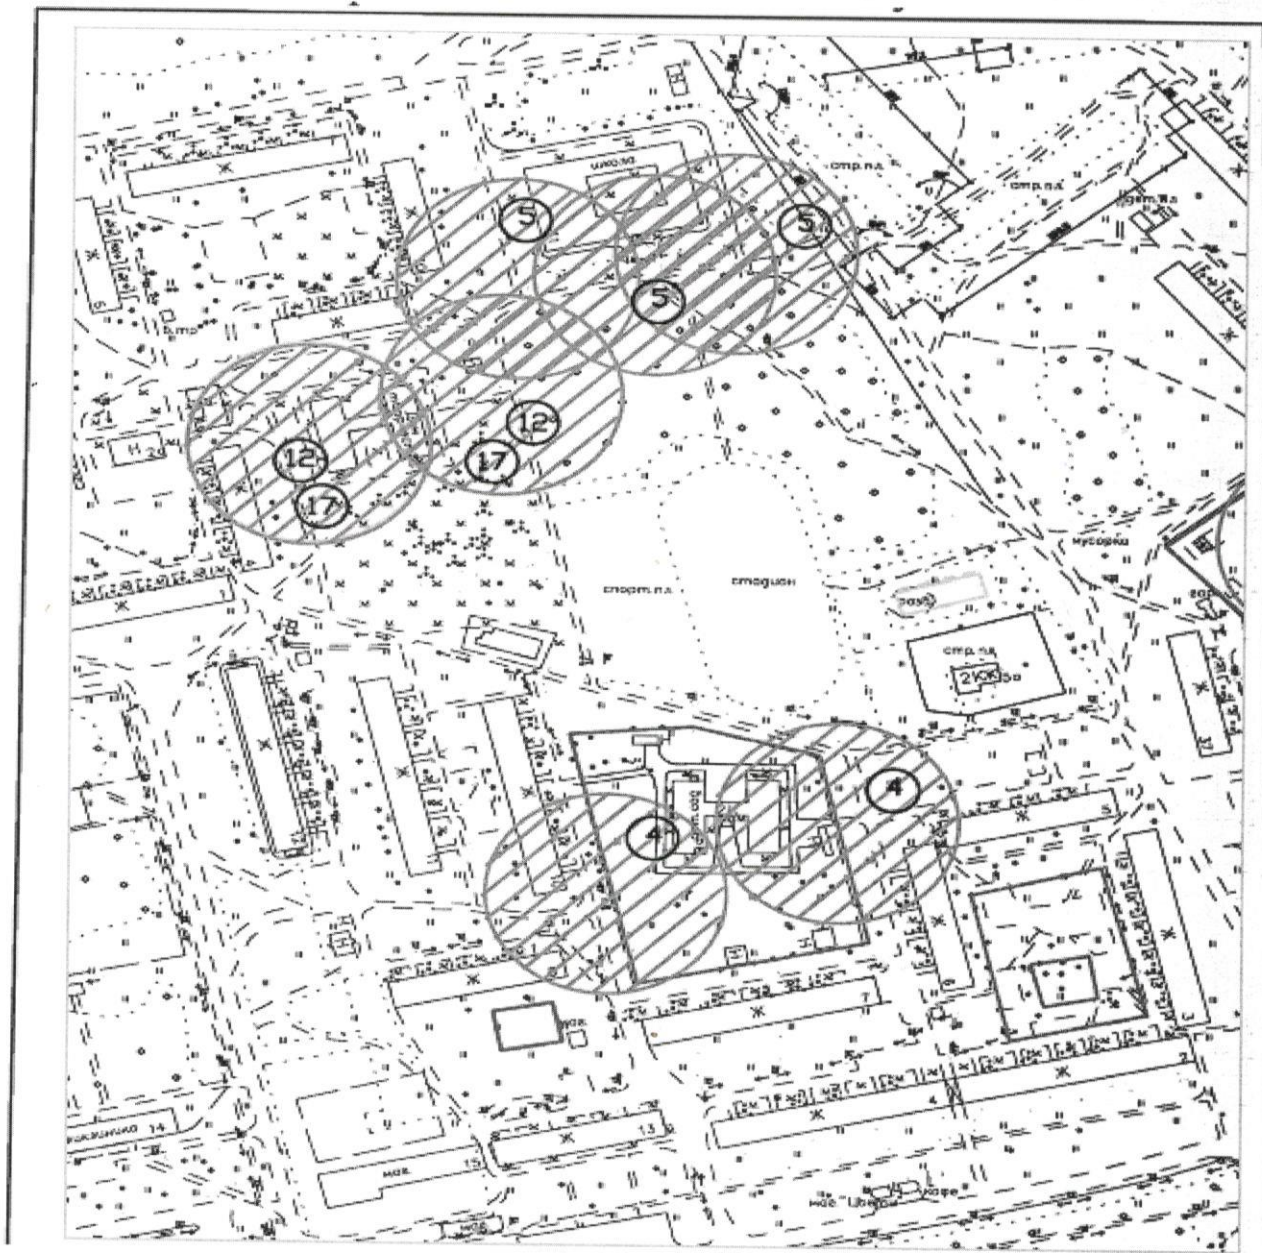

Схема 3
 Приложения 3 к решению Совета депутатов
 Волховского муниципального района
 Ленинградской области
 № 72 от 20 марта 2019 г. (в редакции Приложения к решению
 Совета депутатов Волховского муниципального района
 от 27 декабря 2021 года № 60

-  территория, в границах которой запрещена торговля алкоголем
-  4 МДОБУ «Детский сад № 16 «Ромашка» комбинированного вида, г. Сяьстрой, ул. Петрозаводская, д.9А
-  5 МОБУ «СОШ № 1», г. Сяьстрой, ул. Космонавтов, д. 11
-  1 МОБУДО «Сяьстройская детская школа искусств», г. Сяьстрой, ул. Космонавтов, д. 9
-  1 МБУДО «Дворец детского (юношеского) творчества Волховского муниципального района», г. Сяьстрой, ул. Космонавтов, д. 9