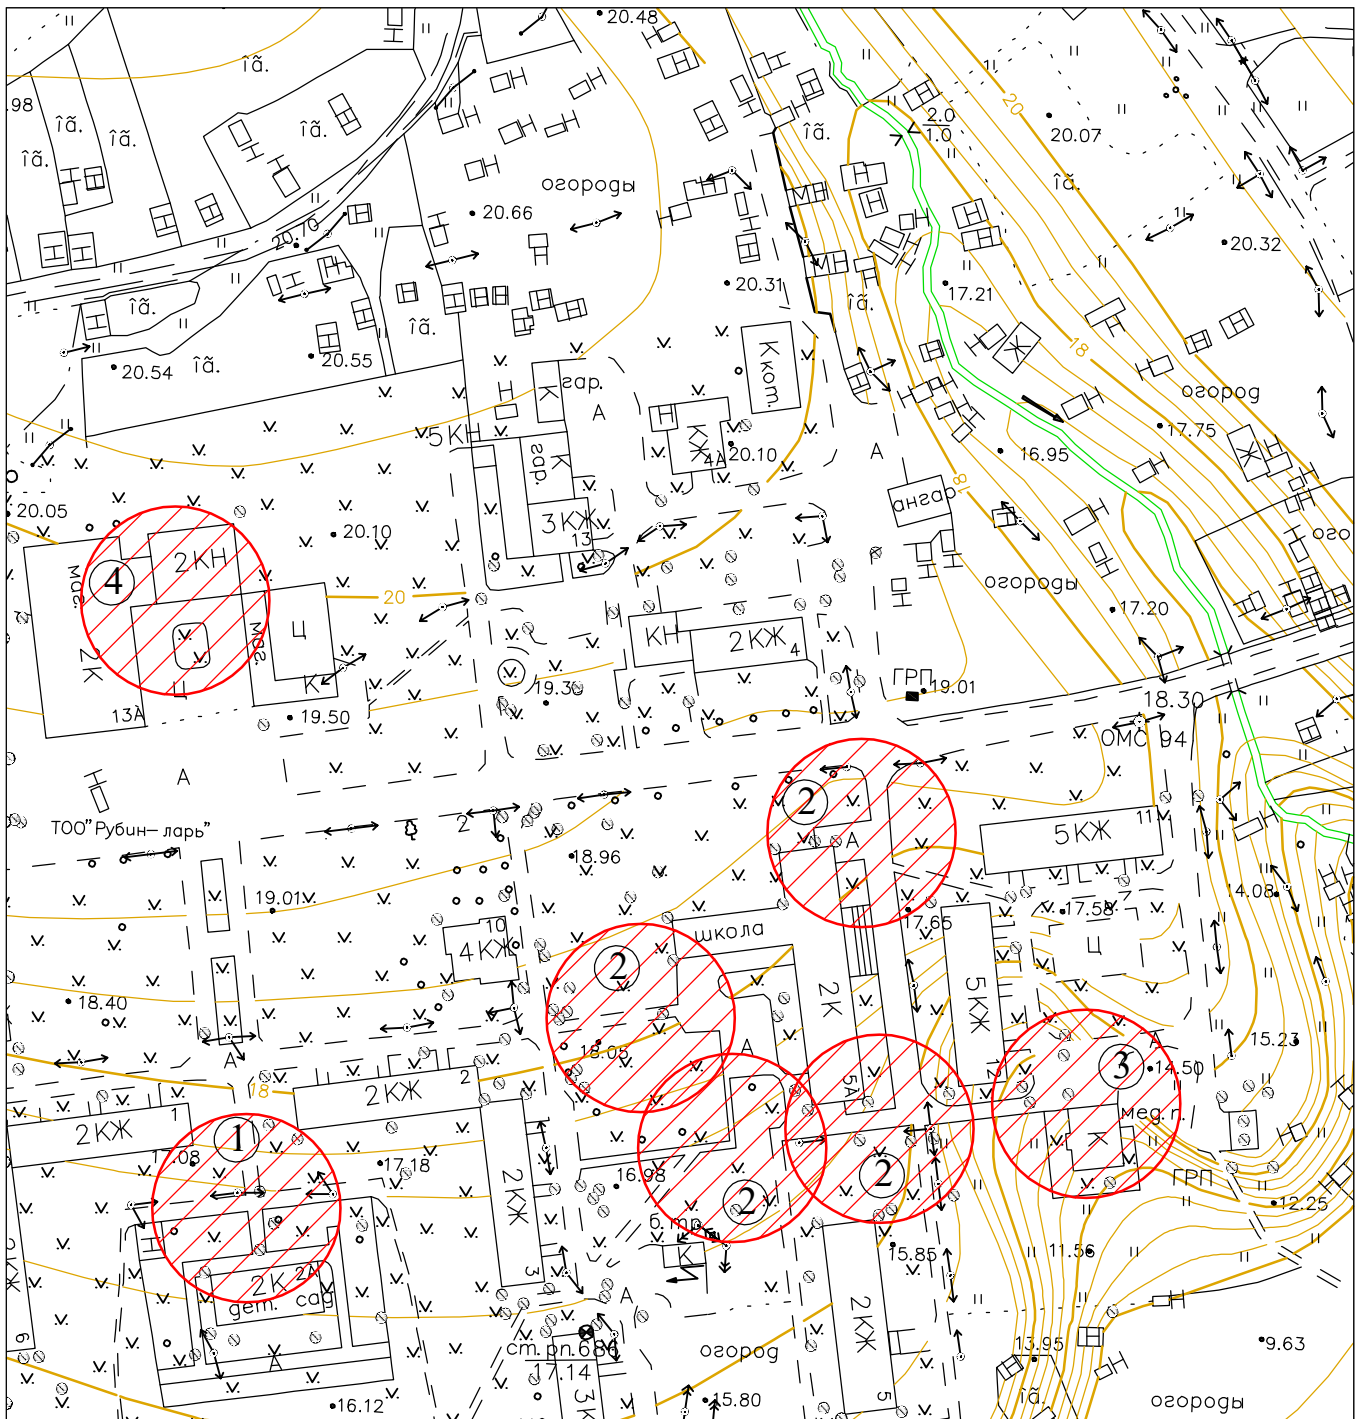

Схема 1
 Приложения __ к решению Совета депутатов
 Волховского муниципального района
 Ленинградской области
 № _____ от _____

М 1:2000

территория, в границах которой запрещена торговля алкоголем

①

Муниципальное общеобразовательное бюджетное учреждение "Потанинская основная общеобразовательная школа" (здание детского сада), д. Потанино, д. 2а

②

Муниципальное общеобразовательное бюджетное учреждение "Потанинская основная общеобразовательная школа" (здание школы), д. Потанино, д. 5а

③

Потанинский ФАП ГБУЗ ЛО "Волховский МБ" д. Потанино, д. 12а

④